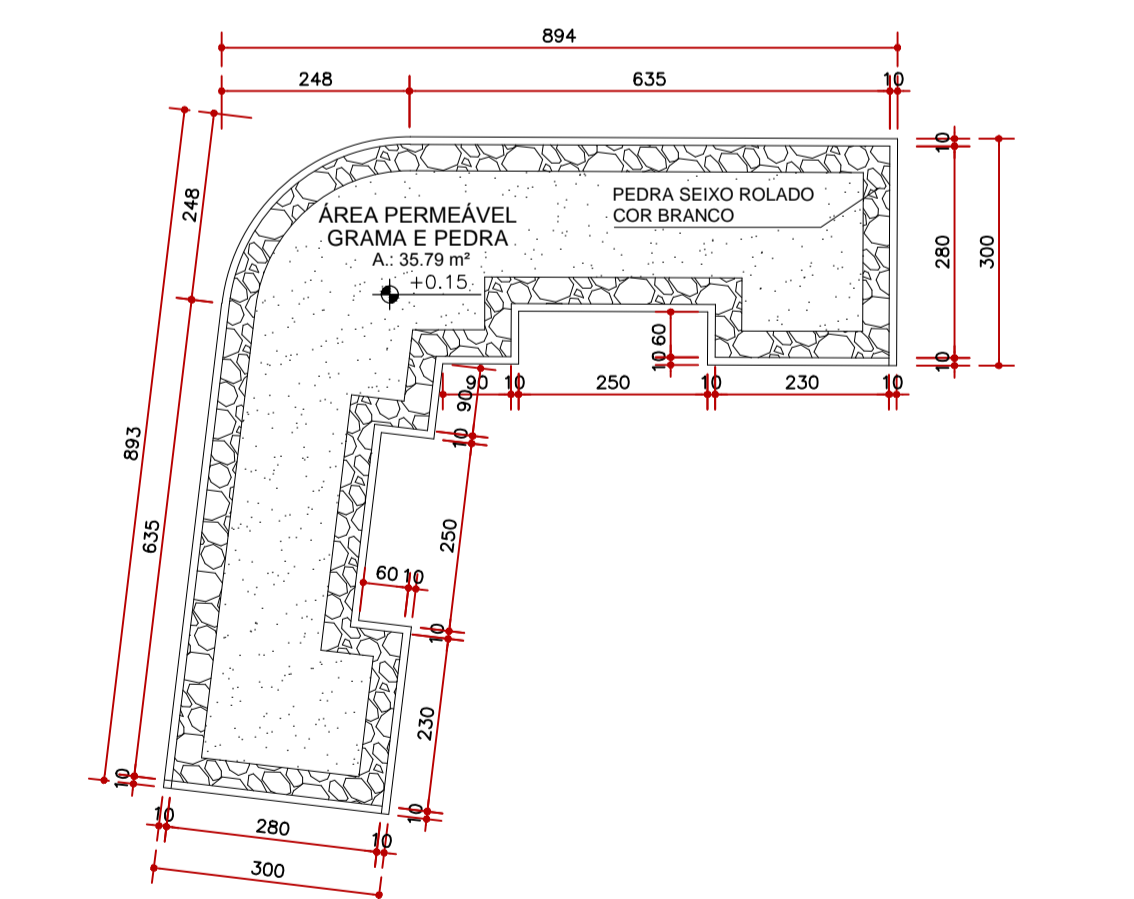

01 PLANTA BAIXA
Escala 1:100

02 JARDIM 01
Escala 1:100

04 JARDIM 02
Escala 1:100

03 CORTE B.B.
Escala 1:100

05 JARDIM 04
Escala 1:100

06 JARDIM 03
Escala 1:100

PREFEITURA MUNICIPAL DE VÁRZEA GRANDE

Av. Castelo Branco, Espaço Municipal, 2500 - Centro Sul, Várzea Grande/MT
CEP 78125-700 - Fone/Fax: 65 3688 8000

AUTOR DO PROJETO

ICARO GODOY
Arquiteto e Urbanista
CAU 158842-7

ICARO GODOY
Arquiteto e Urbanista
CAU 158842-7

OBRA:

PRAÇA PÚBLICA - JARDIM IMPERIAL
Av. Chile, S/N, Bairro Imperial, Várzea Grande - MT

TÍTULO: PROJETO ARQUITETÔNICO EXECUTIVO

CONTEÚDO: PLANTA BAIXA, JARDIM 01 A 04 E CORTE B.B.

ESCALA INDICADA: DATA: MAIO 2016 DESENHO: ICARO GODOY

QUADRO DE ÁREAS

ÁREA TOTAL DO TERRENO	1374,92 M ²	% PERMEABILIDADE	15,68%
ÁREA VERDE	215,66 M ²	% OCUPAÇÃO DO TERRENO	81,53%
ÁREA DE PASSEIO	995,67 M ²		
ÁREA PISO INTERTRAVADO CINZA	495,73 M ²		
ÁREA PISO INTERTRAVADO VERMELHO	99,94 M ²		
QUADRA POLIESPORTIVA	525,00 M ²		