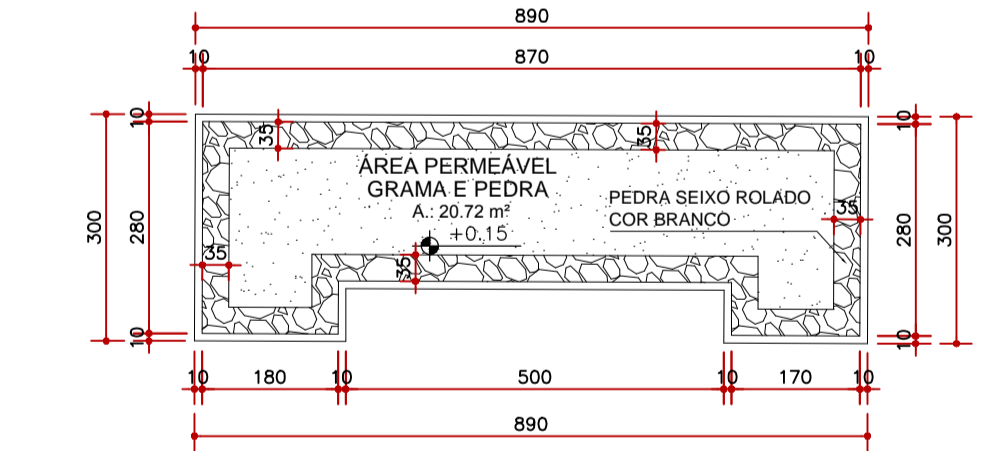

01 PLANTA BAIXA
Escala 1:100

02 JARDIM 01
Escala 1:100

04 JARDIM 02
Escala 1:100

03 CORTE B.B.
Escala 1:100

05 JARDIM 04
Escala 1:100

06 JARDIM 03
Escala 1:100

PREFEITURA MUNICIPAL DE VÁRZEA GRANDE

Av. Castelo Branco, Espaço Municipal, 2500 - Centro Sul, Várzea Grande/MT
CEP 78125-700 - Fone/Fax: 65 3688 8000

AUTOR DO PROJETO

ICARO GODOY
Arquiteto e Urbanista
CAU 158842-7

ICARO GODOY
Arquiteto e Urbanista
CAU 158842-7

OBRA:

PRAÇA PÚBLICA - JARDIM IMPERIAL
Av. Chile, S/N, Bairro Imperial, Várzea Grande - MT

TÍTULO: PROJETO ARQUITETÔNICO EXECUTIVO

CONTEÚDO: PLANTA BAIXA, JARDIM 01 A 04 E CORTE B.B.

ESCALA INDICADA: DATA: MAIO 2016 DESENHO: ICARO GODOY

QUADRO DE ÁREAS

ÁREA TOTAL DO TERRENO	1374,92 M ²	% PERMEABILIDADE	15,68%
ÁREA VERDE	215,66 M ²	% OCUPAÇÃO DO TERRENO	81,53%
ÁREA DE PASSEIO	995,67 M ²		
ÁREA PISO INTERTRAVADO CINZA	495,73 M ²		
ÁREA PISO INTERTRAVADO VERMELHO	99,94 M ²		
QUADRA POLIESPORTIVA	525,00 M ²		