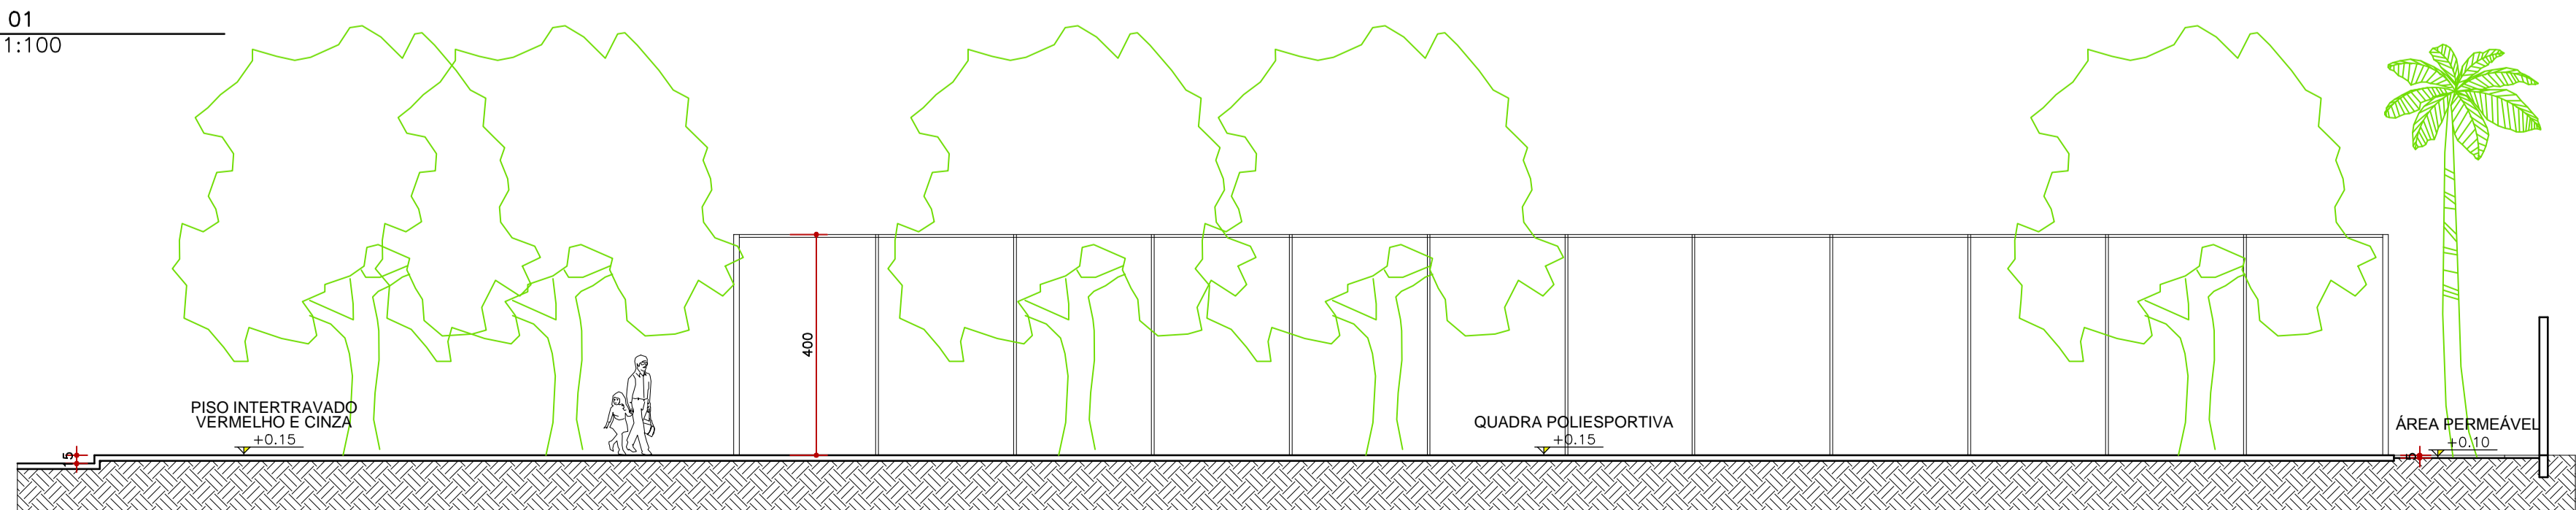

01 PLANTA BAIXA
Escala 1:100

02 JARDIM 01
Escala 1:100

04 JARDIM 02
Escala 1:100

03 CORTE B.B.
Escala 1:100

05 JARDIM 04
Escala 1:100

06 JARDIM 03
Escala 1:100

PREFEITURA MUNICIPAL DE VÁRZEA GRANDE

Av. Castelo Branco, Espaço Municipal, 2500 - Centro Sul, Várzea Grande/MT
CEP 78125-700 - Fone/Fax: 65 3688 8000

AUTOR DO PROJETO

ICARO GODOY
Arquiteto e Urbanista
CAU 158842-7

ICARO GODOY
Arquiteto e Urbanista
CAU 158842-7

OBRA:

PRAÇA PÚBLICA - JARDIM IMPERIAL
Av. Chile, S/N, Bairro Imperial, Várzea Grande - MT

TÍTULO: PROJETO ARQUITETÔNICO EXECUTIVO

CONTEÚDO: PLANTA BAIXA, JARDIM 01 A 04 E CORTE B.B.

ESCALA INDICADA: DATA: MAIO 2016 DESENHO: ICARO GODOY

QUADRO DE ÁREAS

ÁREA TOTAL DO TERRENO	1374,92 M ²	% PERMEABILIDADE	15,68%
ÁREA VERDE	215,66 M ²	% OCUPAÇÃO DO TERRENO	81,53%
ÁREA DE PASSEIO	995,67 M ²		
ÁREA PISO INTERTRAVADO CINZA	495,73 M ²		
ÁREA PISO INTERTRAVADO VERMELHO	99,94 M ²		
QUADRA POLIESPORTIVA	525,00 M ²		