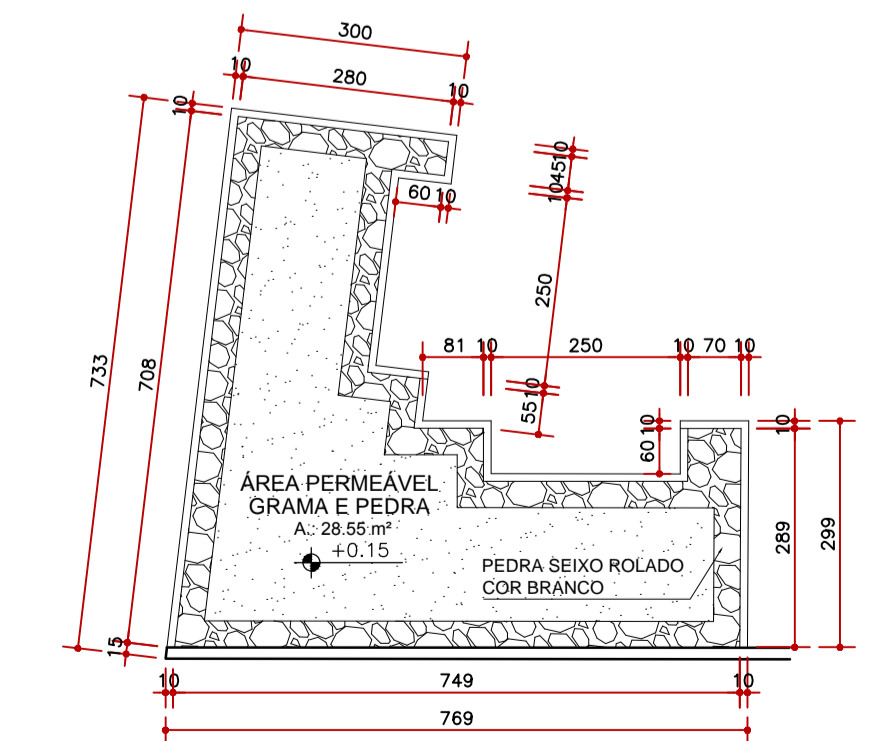

01 PLANTA BAIXA
Escala 1:100

02 JARDIM 01
Escala 1:100

04 JARDIM 02
Escala 1:100

03 CORTE B.B.
Escala 1:100

05 JARDIM 04
Escala 1:100

06 JARDIM 03
Escala 1:100

PREFEITURA MUNICIPAL DE VÁRZEA GRANDE

Av. Castelo Branco, Espaço Municipal, 2500 - Centro Sul, Várzea Grande/MT
CEP 78125-700 - Fone/Fax: 65 3688 8000

AUTOR DO PROJETO

ICARO GODOY
Arquiteto e Urbanista
CAU 158842-7

ICARO GODOY
Arquiteto e Urbanista
CAU 158842-7

OBRA:

PRAÇA PÚBLICA - JARDIM IMPERIAL
Av. Chile, S/N, Bairro Imperial, Várzea Grande - MT

TÍTULO: PROJETO ARQUITETÔNICO EXECUTIVO

CONTEÚDO: PLANTA BAIXA, JARDIM 01 A 04 E CORTE B.B.

ESCALA INDICADA: DATA: MAIO 2016 DESENHO: ICARO GODOY

QUADRO DE ÁREAS

ÁREA TOTAL DO TERRENO	1374,92 M ²	% PERMEABILIDADE	15,68%
ÁREA VERDE	215,66 M ²	% OCUPAÇÃO DO TERRENO	81,53%
ÁREA DE PASSEIO	995,67 M ²		
ÁREA PISO INTERTRAVADO CINZA	495,73 M ²		
ÁREA PISO INTERTRAVADO VERMELHO	99,94 M ²		
QUADRA POLIESPORTIVA	525,00 M ²		