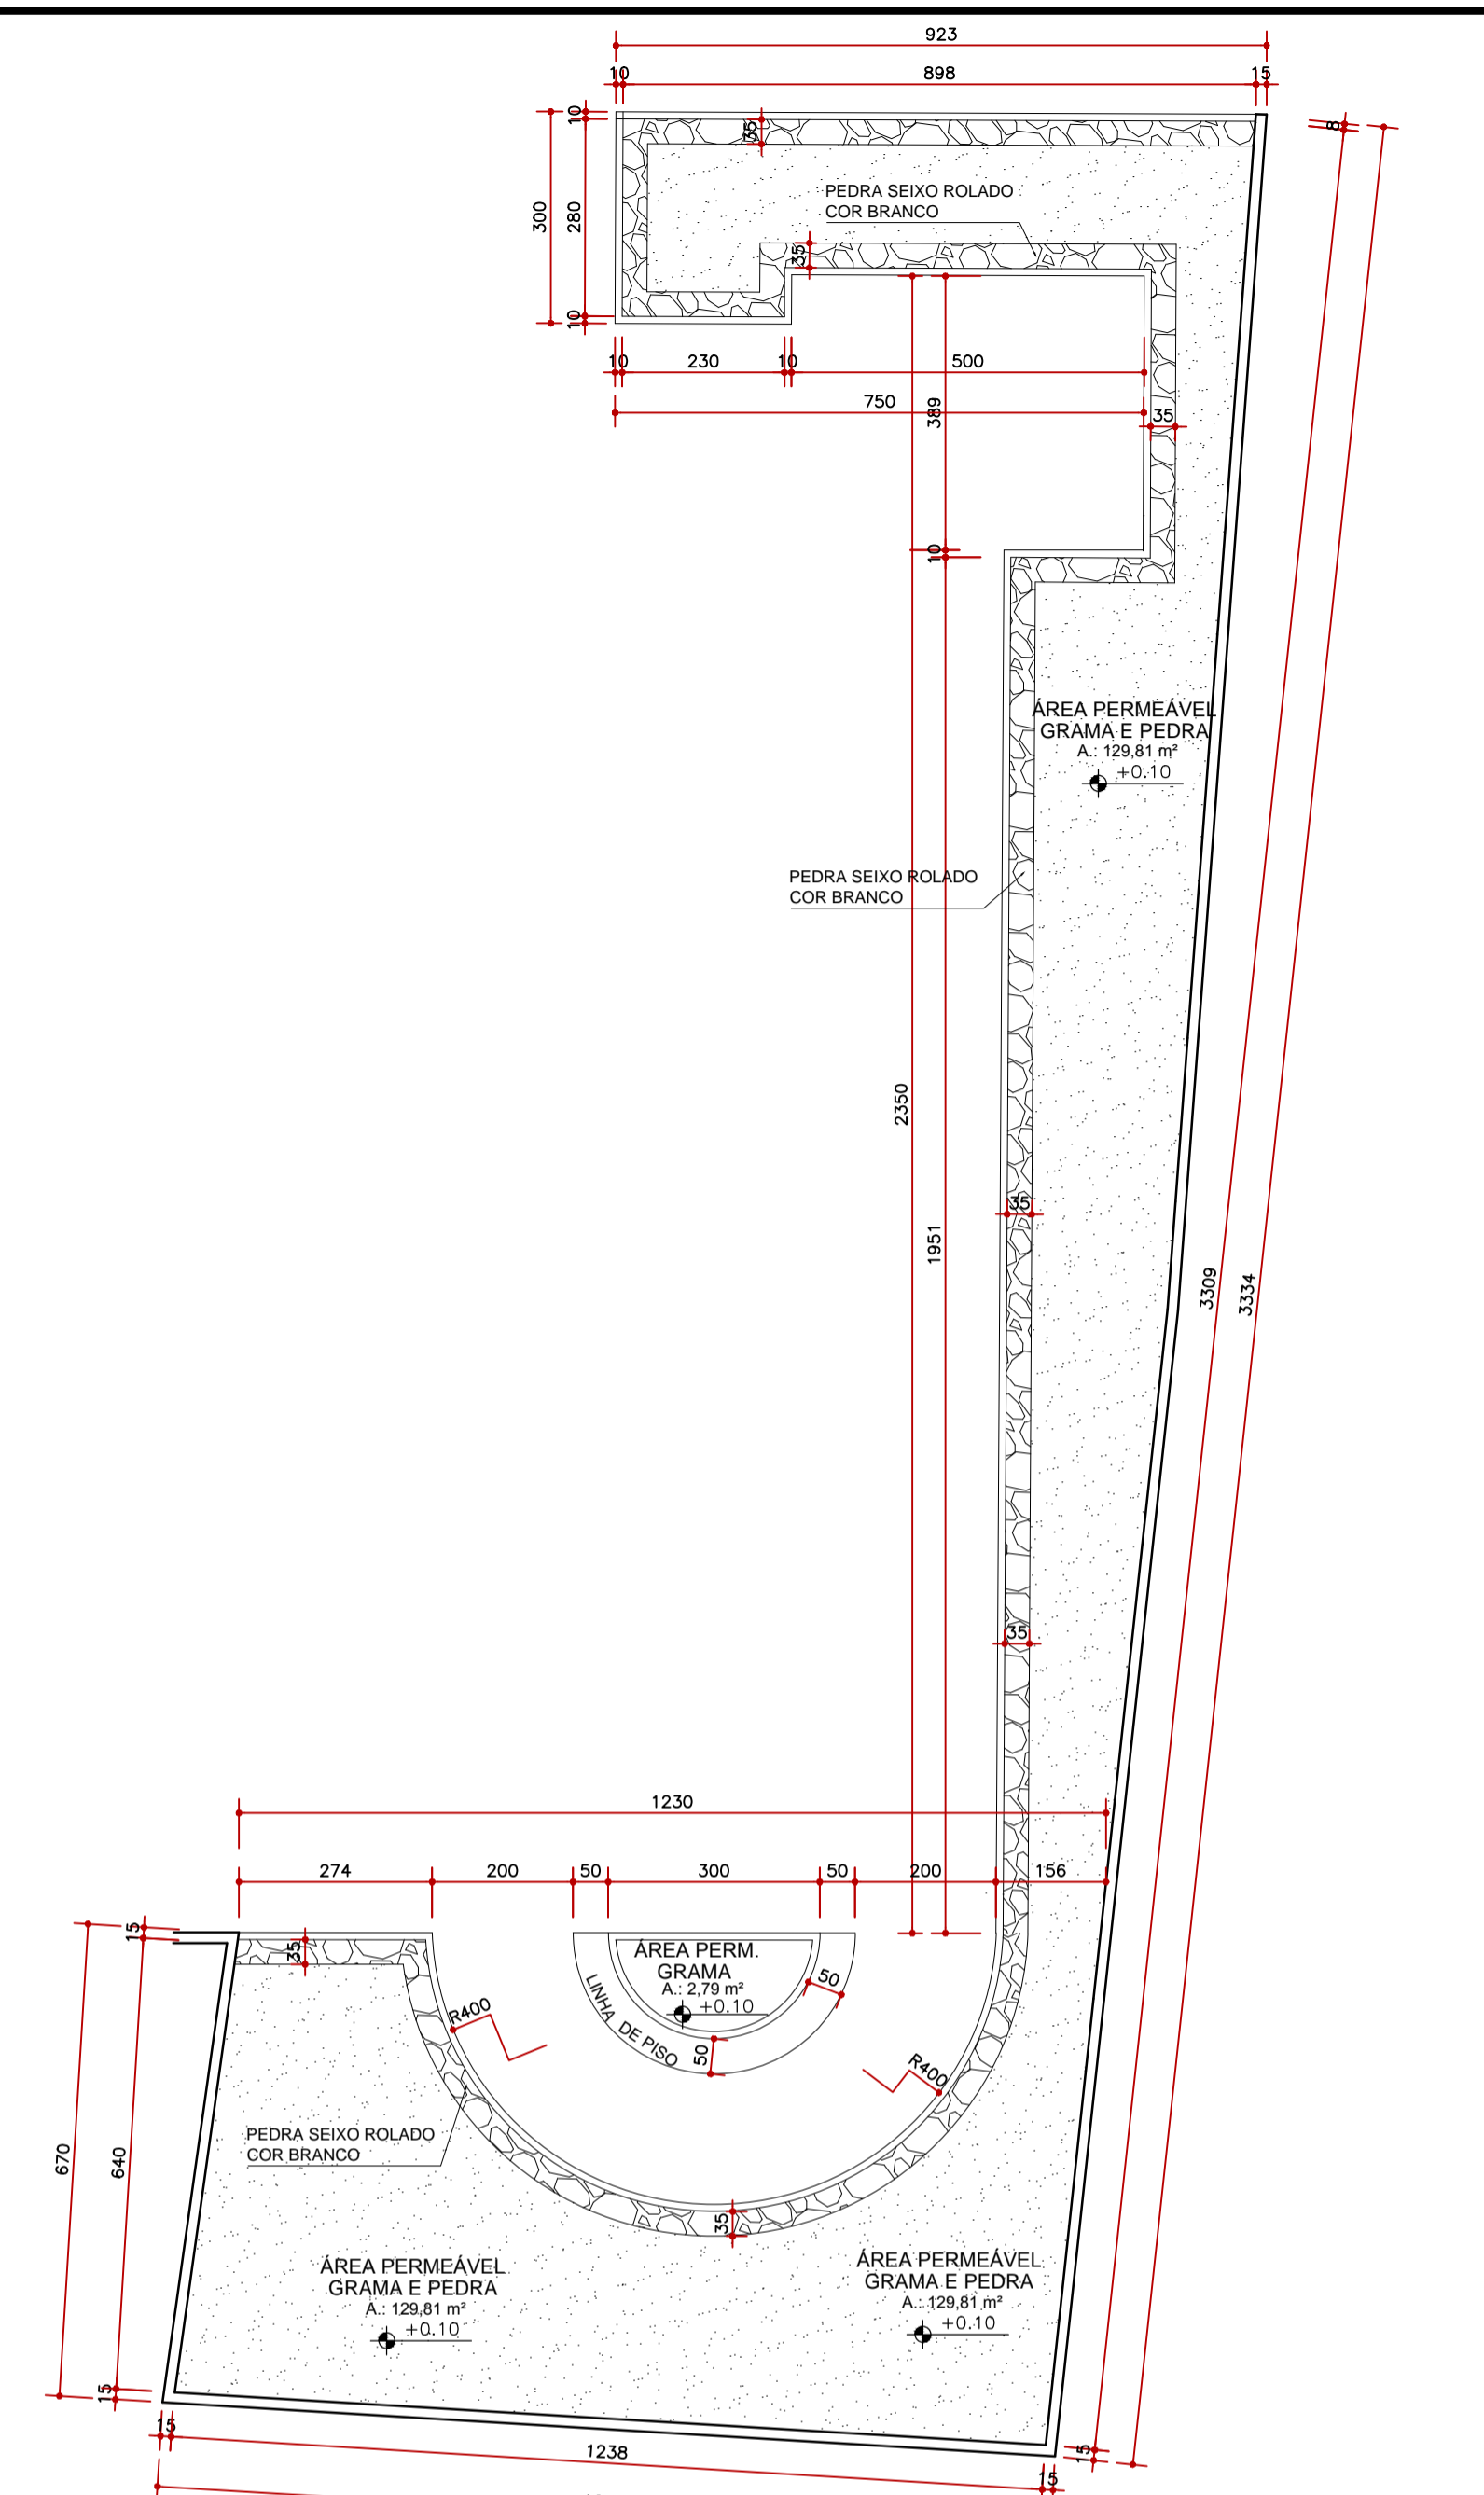

01 PLANTA BAIXA
Escala 1:100

02 JARDIM 01
Escala 1:100

04 JARDIM 02
Escala 1:100

03 CORTE B.B.
Escala 1:100

05 JARDIM 04
Escala 1:100

06 JARDIM 03
Escala 1:100

PREFEITURA MUNICIPAL DE VÁRZEA GRANDE

Av. Castelo Branco, Espaço Municipal, 2500 - Centro Sul, Várzea Grande/MT
CEP 78125-700 - Fone/Fax: 65 3688 8000

AUTOR DO PROJETO

ICARO GODOY
Arquiteto e Urbanista
CAU 158842-7

ICARO GODOY
Arquiteto e Urbanista
CAU 158842-7

OBRA:

PRAÇA PÚBLICA - JARDIM IMPERIAL
Av. Chile, S/N, Bairro Imperial, Várzea Grande - MT

TÍTULO: PROJETO ARQUITETÔNICO EXECUTIVO

CONTEÚDO: PLANTA BAIXA, JARDIM 01 A 04 E CORTE B.B.

ESCALA INDICADA: DATA: MAIO 2016 DESENHO: ICARO GODOY

QUADRO DE ÁREAS

ÁREA TOTAL DO TERRENO	1374,92 M ²	% PERMEABILIDADE	15,68%
ÁREA VERDE	215,66 M ²	% OCUPAÇÃO DO TERRENO	81,53%
ÁREA DE PASSEIO	995,67 M ²		
ÁREA PISO INTERTRAVADO CINZA	495,73 M ²		
ÁREA PISO INTERTRAVADO VERMELHO	99,94 M ²		
QUADRA POLIESPORTIVA	525,00 M ²		