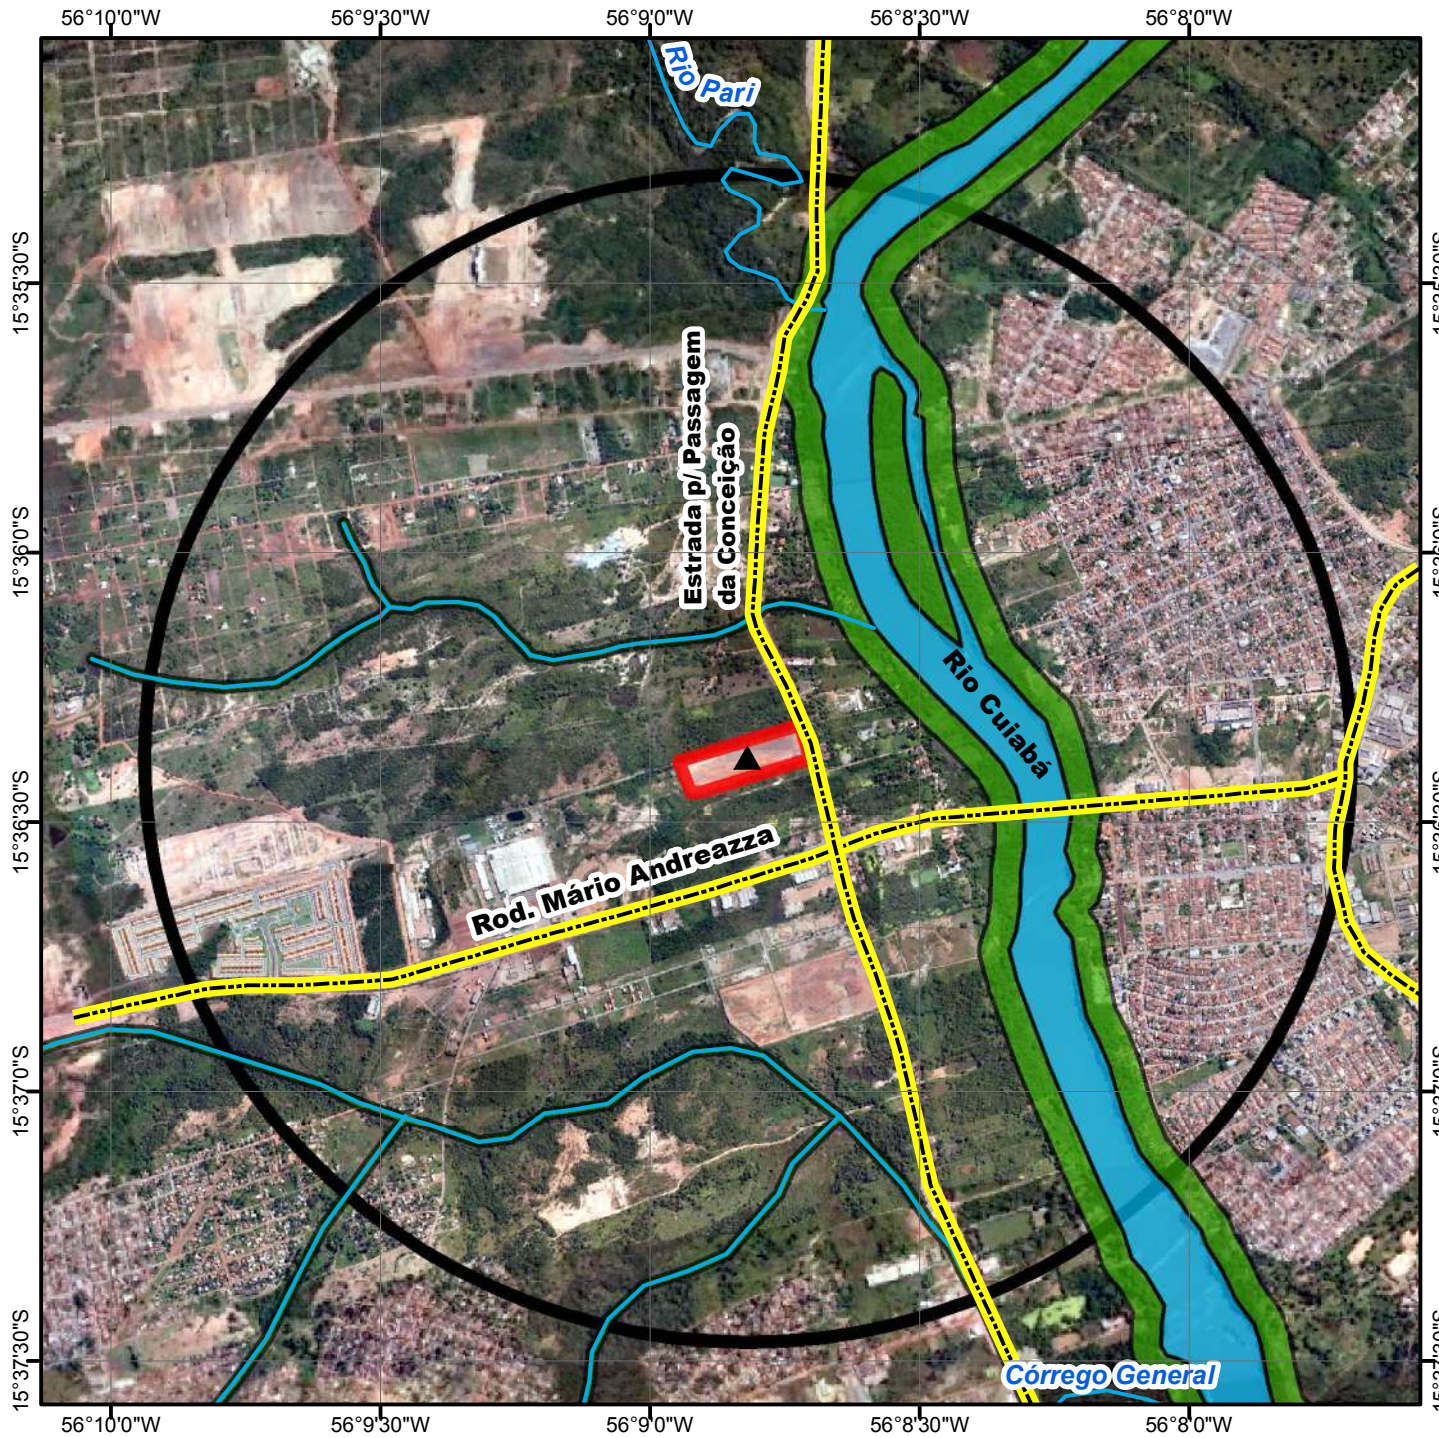

CARTA-IMAGEM RAIO DE 2 KM

WGS-1984

LEGENDA

- Oxiênio Cuiabá Ltda
- EMPREENDIMENTO - Oxiênio Cuiabá Ltda
- ÁREA DE PRESERVAÇÃO PERMANENTE - APP
- Raio de 2 Km
- Espelho D'água
- ESTRADAS
- rios

Imóvel OXIGÊNIO CUIABÁ LTDA	Data de Elaboração: 14/08/2015
Proprietário OXIGÊNIO CUIABÁ LTDA	Escala 1:26.000
Município VÁRZEA GRANDE - MT	Fonte Imagem: GOOGLE EARTH
RAIO DE 2 KM	Data da Imagem: ANO 2014
<p>Patricia Aparecida Justino ENG.º FLORESTAL CREA/MT: 1205425900</p>	